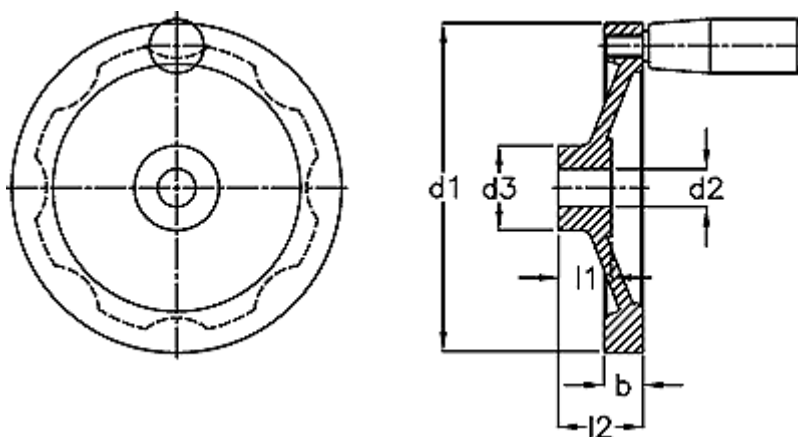

Data Sheet

Article number: 20348305

Description: E+G Handwheel
GN 321.5-140-K12-D-ZI

Measures

b	= 17
d1	= 140
d2 H7	= 12
d3	= 29
l1	= 18
l2	= 42.0